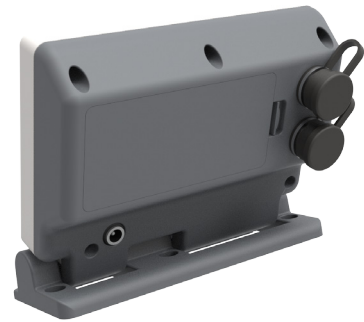

무선 표시기

AD-10F

무선 인디케이터 및 저울 연결

- 탁상 및 천장 설치 가능
- 설치 방향에 따른 표시부 방향 자동 전환
- 자유로운 표시 부 각도 조정
- 무선 거리 최대 100m

표시 부	4.3인치 컬러 TFT LCD & 터치 패널
케이스 재질	ABS 플라스틱
무선 방식	지그비
RF 주파수 범위	2410 ~ 2465MHz (16 채널)
RF 주파수 밴드	2400 ~ 2483.5MHz
최대 출력	평균 5.63mW/MHz
최대 안테나 이득	3.45dBi
실내 무선 범위	30m
실외 무선 범위	100m
옵션	OP01: 로드셀 연결 포트 / OP02: 충전식 배터리
전원	12 ~ 24VDC
사용 온도	-20°C ~ 60°C
사용 습도	85% R.H. (no condensation)
제품 무게	0.3kg