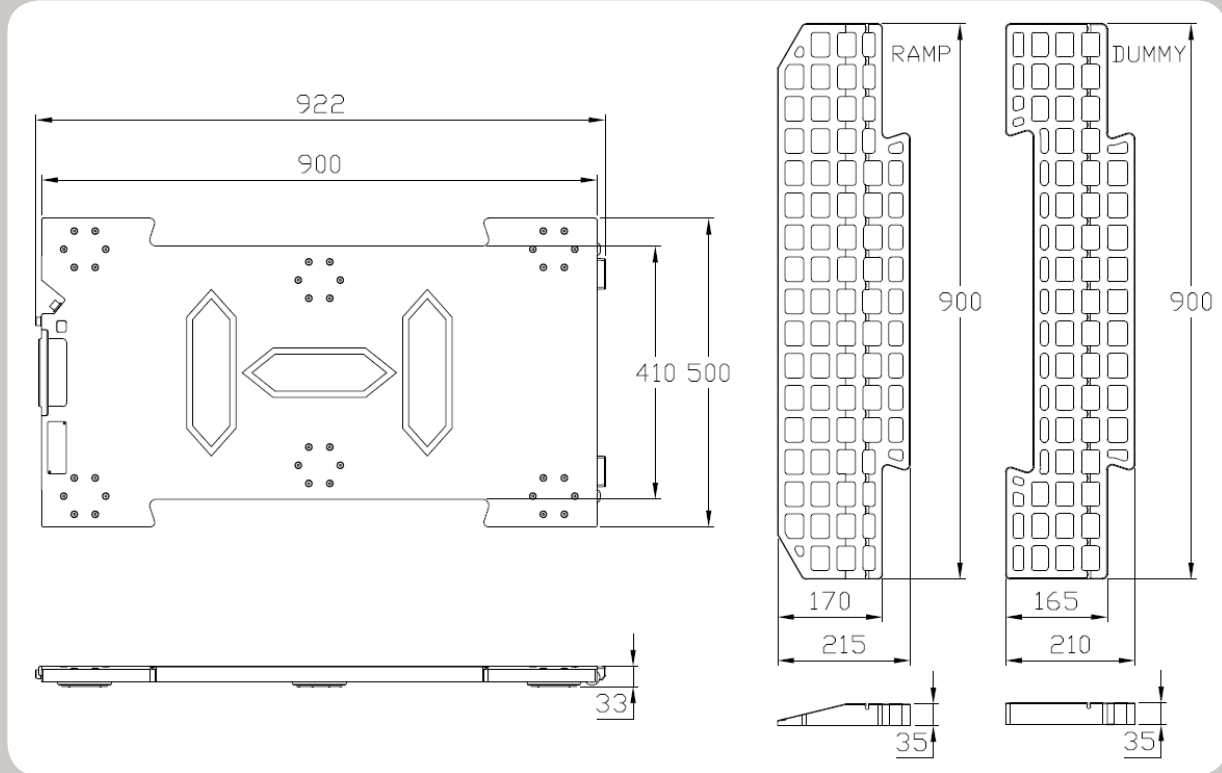

ARW-1 (인디케이터)

제품 사이즈

제품 사양

모델 명	ARW-1
표시 부	4.3인치 컬러 TFT LCD
메모리	500,000,000 축
케이스	완전 방수형 케이스
플레이트 연결	최대 6 플레이트
프린터	열전사 프린터
인터페이스	RS232C, 외부 입출력 (입력 1개 & 출력 3개)
USB 용도	메모리 백업, 펌웨어 업그레이드
배터리	Li-ion pack + PCM
충전기	SMPS 12VDC, 2A
사용 시간	약 80시간
사용 온도	-20°C ~ 60°C
사용 습도	85% R.H. (no condensation)
제품 무게	2.7kg
옵션 사항	태블릿 PC (핸디 컨트롤 용)

ARW-900 (플레이트)

제품 사이즈

제품 사양

모델 명	ARW-900-10	ARW-900-15	ARW-900-20
최대 무게	10,000kg	15,000kg	20,000kg
한눈의 값	10kg	10kg	20kg
플랫폼 사이즈	900 x 500 x 33		900 x 600 x 33
무정지 계량 속도	10km/h 이내		
램프 & 더미 재질	우레탄 고무		
IP 등급	IP67		
사용 온도	-20°C ~ 60°C		
사용 습도	85% R.H. (no condensation)		
제품 무게	약 22kg		약 33kg