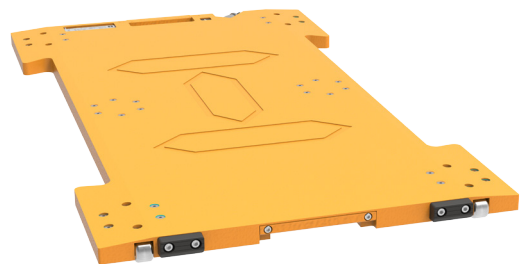

유선 축중기

ARW-1 / ARW-900

차량 무게 측정 용

ARW-1 [인디케이터]

ARW-900 [플레이트]

- 고 해상도 컬러 TFT LCD
- 한글 안내 문구에 따른 쉬운 조작
- 가볍고 컴팩트한 사이즈
- 방수 케이스
- USB 메모리 백업 및 업그레이드

- 낮은 플레이트 높이
- IP67 방수 방진 등급
- 무 정지 계량 선택 가능
- 원터치 방식의 푸시-풀 커넥터
- 후면 이동식 바퀴로 쉽게 이동 가능

• TFT 화면의 한글 안내 문구에 의한 쉬운 조작

- USB 메모리 데이터 백업
- 쉽고 간편한 펌웨어 업그레이드

- 누구나 쉽게 조작이 가능한 로터리 스위치 방식 채용

- RS232C 데이터 송신
- 게이트 제어용 외부 입/출력 핀 포함

- 체결이 쉬운 IP67 원 터치 푸시-플 커넥터 및 고무 캡 홀더

- 컴팩트한 사이즈의 방수형 케이스

- 이동식 바퀴로 쉽게 이동 가능
- 세워서 보관이 용이한 미끄럼 방지 고무

ARW-1 (인디케이터)

제품 사이즈

제품 사양

모델 명	ARW-1
표시 부	4.3인치 컬러 TFT LCD
메모리	500,000,000 축
케이스	완전 방수형 케이스
플레이트 연결	최대 6 플레이트
프린터	열전사 프린터
인터페이스	RS232C, 외부 입출력 (입력 1개 & 출력 3개)
USB 용도	메모리 백업, 펌웨어 업그레이드
배터리	Li-ion pack + PCM
충전기	SMPS 12VDC, 2A
사용 시간	약 80시간
사용 온도	-20°C ~ 60°C
사용 습도	85% R.H. (no condensation)
제품 무게	2.7kg
옵션 사항	태블릿 PC (핸디 컨트롤 용)

ARW-900 (플레이트)

제품 사이즈

제품 사양

모델 명	ARW-900-10	ARW-900-15	ARW-900-20
최대 무게	10,000kg	15,000kg	20,000kg
한눈의 값	10kg	10kg	20kg
플랫폼 사이즈	900 x 500 x 33		900 x 600 x 33
무정지 계량 속도	10km/h 이내		
램프 & 더미 재질	우레탄 고무		
IP 등급	IP67		
사용 온도	-20°C ~ 60°C		
사용 습도	85% R.H. (no condensation)		
제품 무게	약 22kg		약 33kg