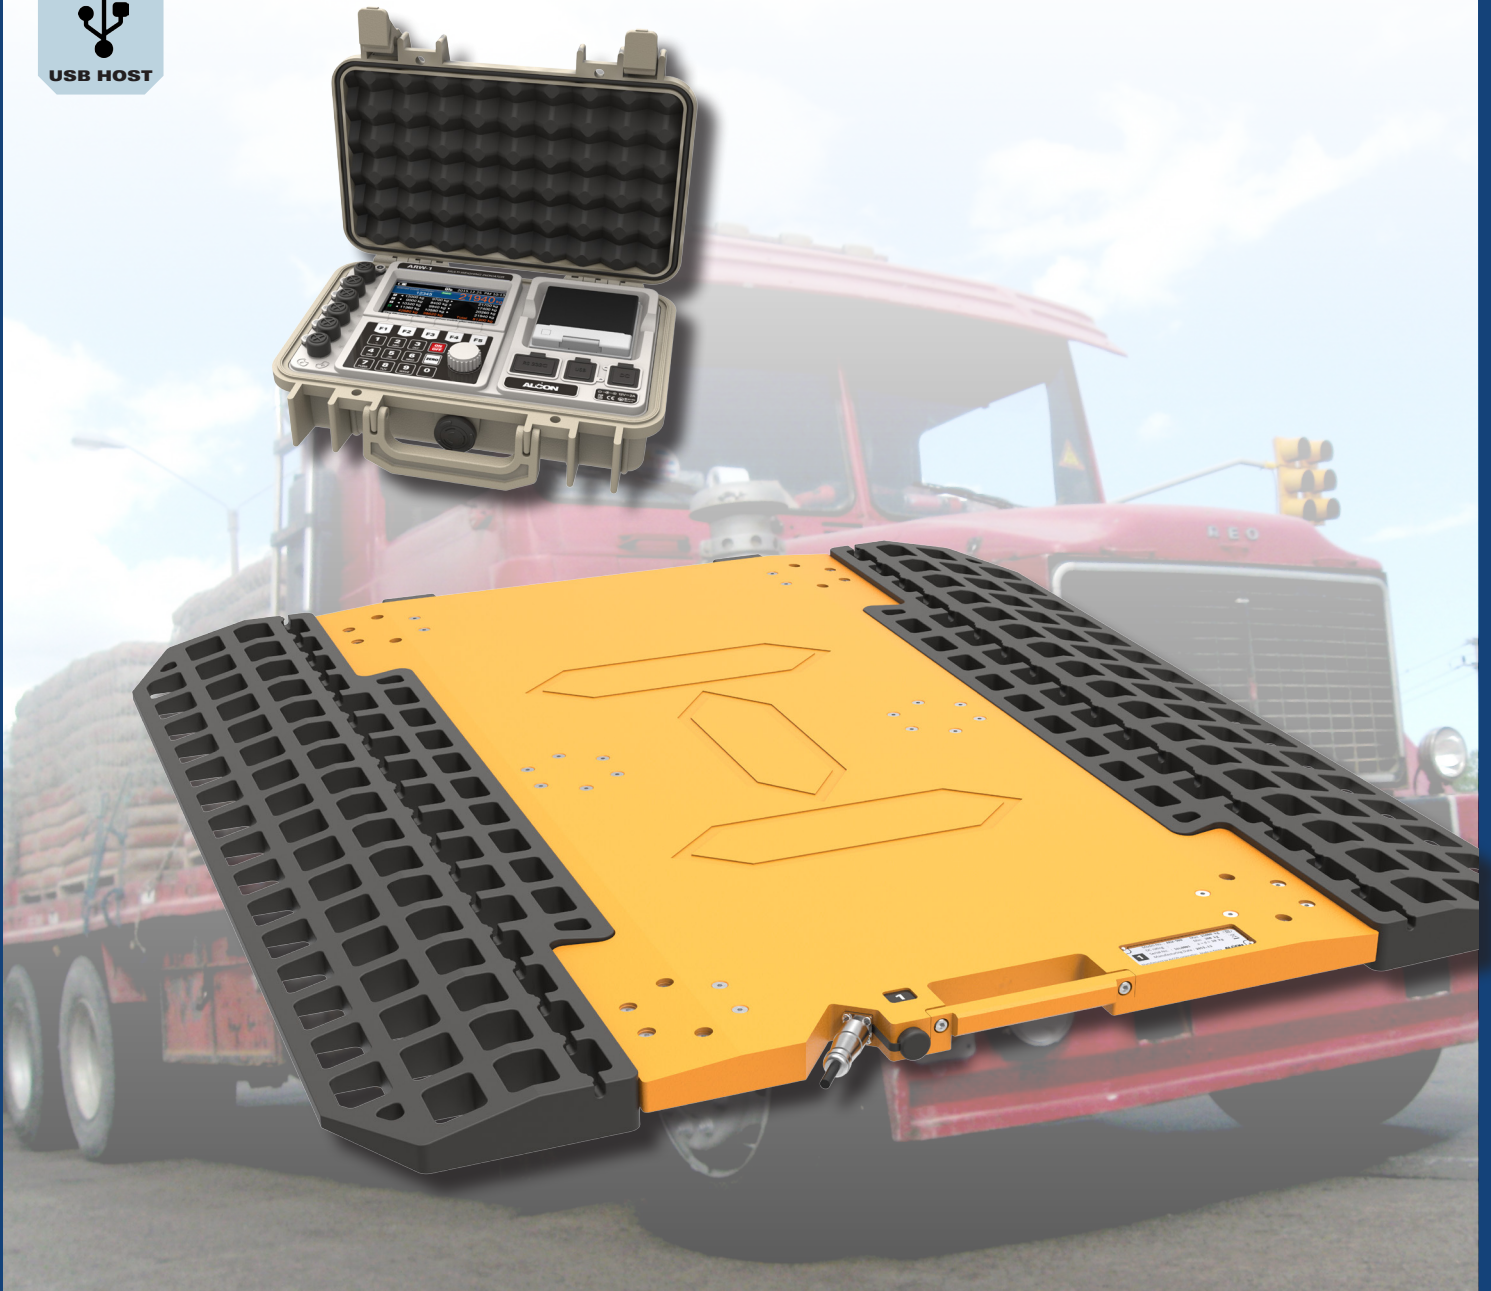

유선 축중기

ARW-1 / ARW-900

차량 무게 측정 용

ARW-1 [인디케이터]

ARW-900 [플레이트]

- 고 해상도 컬러 TFT LCD
- 한글 안내 문구에 따른 쉬운 조작
- 가볍고 컴팩트한 사이즈
- 방수 케이스
- USB 메모리 백업 및 업그레이드

- 낮은 플레이트 높이
- IP67 방수 방진 등급
- 무 정지 계량 선택 가능
- 원터치 방식의 푸시-풀 커넥터
- 후면 이동식 바퀴로 쉽게 이동 가능

• TFT 화면의 한글 안내 문구에 의한 쉬운 조작

- USB 메모리 데이터 백업
- 쉽고 간편한 펌웨어 업그레이드

- 누구나 쉽게 조작이 가능한 로터리 스위치 방식 채용

- RS232C 데이터 송신
- 게이트 제어용 외부 입/출력 핀 포함

- 체결이 쉬운 IP67 원 터치 푸시-플 커넥터 및 고무 캡 홀더

- 컴팩트한 사이즈의 방수형 케이스

- 이동식 바퀴로 쉽게 이동 가능
- 세워서 보관이 용이한 미끄럼 방지 고무

ARW-1 (인디케이터)

제품 사이즈

제품 사양

모델 명	ARW-1
표시 부	4.3인치 컬러 TFT LCD
메모리	500,000,000 축
케이스	완전 방수형 케이스
플레이트 연결	최대 6 플레이트
프린터	열전사 프린터
인터페이스	RS232C, 외부 입출력 (입력 1개 & 출력 3개)
USB 용도	메모리 백업, 펌웨어 업그레이드
배터리	Li-ion pack + PCM
충전기	SMPS 12VDC, 2A
사용 시간	약 80시간
사용 온도	-20°C ~ 60°C
사용 습도	85% R.H. (no condensation)
제품 무게	2.7kg
옵션 사항	태블릿 PC (핸디 컨트롤 용)

ARW-900 (플레이트)

제품 사이즈

제품 사양

모델 명	ARW-900-10	ARW-900-15	ARW-900-20
최대 무게	10,000kg	15,000kg	20,000kg
한눈의 값	10kg	10kg	20kg
플랫폼 사이즈	900 x 500 x 33		900 x 600 x 33
무정지 계량 속도	10km/h 이내		
램프 & 더미 재질	우레탄 고무		
IP 등급	IP67		
사용 온도	-20°C ~ 60°C		
사용 습도	85% R.H. (no condensation)		
제품 무게	약 22kg		약 33kg