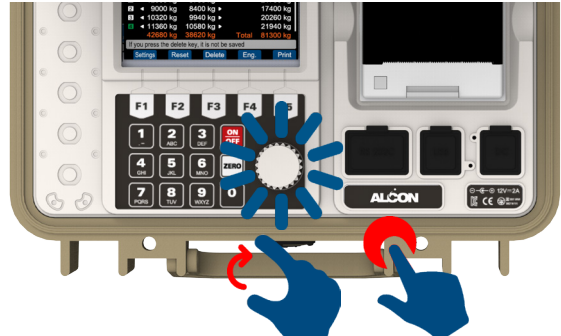

유선 축중기

ARW-1 / ARW-900

차량 무게 측정 용

ARW-1 [인디케이터]

ARW-900 [플레이트]

- 고 해상도 컬러 TFT LCD
- 한글 안내 문구에 따른 쉬운 조작
- 가볍고 컴팩트한 사이즈
- 방수 케이스
- USB 메모리 백업 및 업그레이드

- 낮은 플레이트 높이
- IP67 방수 방진 등급
- 무 정지 계량 선택 가능
- 원터치 방식의 푸시-풀 커넥터
- 후면 이동식 바퀴로 쉽게 이동 가능

• TFT 화면의 한글 안내 문구에 의한 쉬운 조작

- USB 메모리 데이터 백업
- 쉽고 간편한 펌웨어 업그레이드

- 누구나 쉽게 조작이 가능한 로터리 스위치 방식 채용

- RS232C 데이터 송신
- 게이트 제어용 외부 입/출력 핀 포함

- 체결이 쉬운 IP67 원 터치 푸시-플 커넥터 및 고무 캡 홀더

- 컴팩트한 사이즈의 방수형 케이스

- 이동식 바퀴로 쉽게 이동 가능
- 세워서 보관이 용이한 미끄럼 방지 고무

ARW-1 (인디케이터)

제품 사이즈

제품 사양

모델 명	ARW-1
표시 부	4.3인치 컬러 TFT LCD
메모리	500,000,000 축
케이스	완전 방수형 케이스
플레이트 연결	최대 6 플레이트
프린터	열전사 프린터
인터페이스	RS232C, 외부 입출력 (입력 1개 & 출력 3개)
USB 용도	메모리 백업, 펌웨어 업그레이드
배터리	Li-ion pack + PCM
충전기	SMPS 12VDC, 2A
사용 시간	약 80시간
사용 온도	-20°C ~ 60°C
사용 습도	85% R.H. (no condensation)
제품 무게	2.7kg
옵션 사항	태블릿 PC (핸디 컨트롤 용)

ARW-900 (플레이트)

제품 사이즈

제품 사양

모델 명	ARW-900-10	ARW-900-15	ARW-900-20
최대 무게	10,000kg	15,000kg	20,000kg
한눈의 값	10kg	10kg	20kg
플랫폼 사이즈	900 x 500 x 33		900 x 600 x 33
무정지 계량 속도	10km/h 이내		
램프 & 더미 재질	우레탄 고무		
IP 등급	IP67		
사용 온도	-20°C ~ 60°C		
사용 습도	85% R.H. (no condensation)		
제품 무게	약 22kg		약 33kg