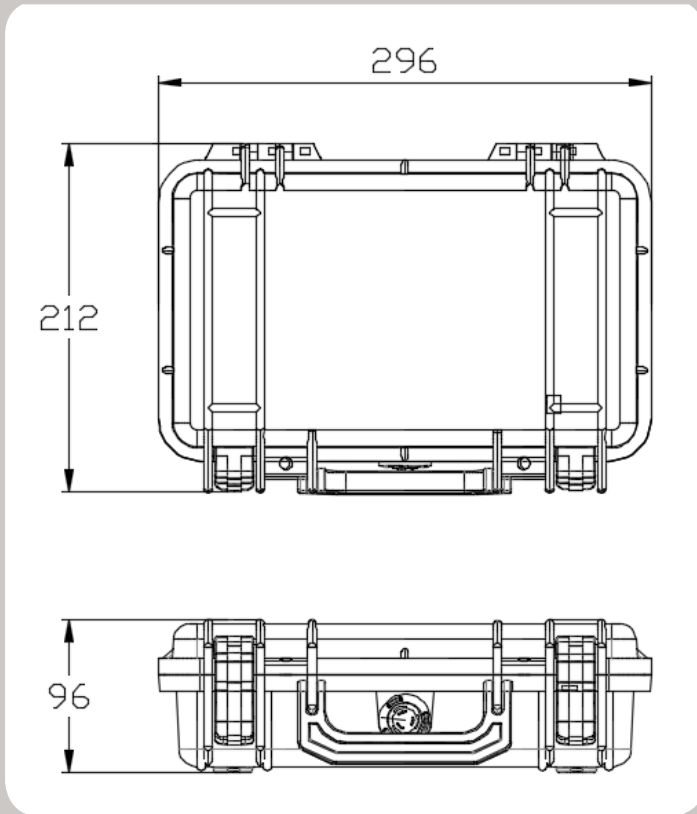

유선 축중기

ARW-1 / ARW-900

차량 무게 측정 용

ARW-1 [인디케이터]

ARW-900 [플레이트]

- 고 해상도 컬러 TFT LCD
- 한글 안내 문구에 따른 쉬운 조작
- 가볍고 컴팩트한 사이즈
- 방수 케이스
- USB 메모리 백업 및 업그레이드

- 낮은 플레이트 높이
- IP67 방수 방진 등급
- 무 정지 계량 선택 가능
- 원터치 방식의 푸시-풀 커넥터
- 후면 이동식 바퀴로 쉽게 이동 가능

• TFT 화면의 한글 안내 문구에 의한 쉬운 조작

- USB 메모리 데이터 백업
- 쉽고 간편한 펌웨어 업그레이드

- 누구나 쉽게 조작이 가능한 로터리 스위치 방식 채용

- RS232C 데이터 송신
- 게이트 제어용 외부 입/출력 핀 포함

- 체결이 쉬운 IP67 원 터치 푸시-플 커넥터 및 고무 캡 홀더

- 컴팩트한 사이즈의 방수형 케이스

- 이동식 바퀴로 쉽게 이동 가능
- 세워서 보관이 용이한 미끄럼 방지 고무

ARW-1 (인디케이터)

제품 사이즈

제품 사양

모델 명	ARW-1
표시 부	4.3인치 컬러 TFT LCD
메모리	500,000,000 축
케이스	완전 방수형 케이스
플레이트 연결	최대 6 플레이트
프린터	열전사 프린터
인터페이스	RS232C, 외부 입출력 (입력 1개 & 출력 3개)
USB 용도	메모리 백업, 펌웨어 업그레이드
배터리	Li-ion pack + PCM
충전기	SMPS 12VDC, 2A
사용 시간	약 80시간
사용 온도	-20°C ~ 60°C
사용 습도	85% R.H. (no condensation)
제품 무게	2.7kg
옵션 사항	태블릿 PC (핸디 컨트롤 용)

ARW-900 (플레이트)

제품 사이즈

제품 사양

모델 명	ARW-900-10	ARW-900-15	ARW-900-20
최대 무게	10,000kg	15,000kg	20,000kg
한눈의 값	10kg	10kg	20kg
플랫폼 사이즈	900 x 500 x 33		900 x 600 x 33
무정지 계량 속도	10km/h 이내		
램프 & 더미 재질	우레탄 고무		
IP 등급	IP67		
사용 온도	-20°C ~ 60°C		
사용 습도	85% R.H. (no condensation)		
제품 무게	약 22kg		약 33kg