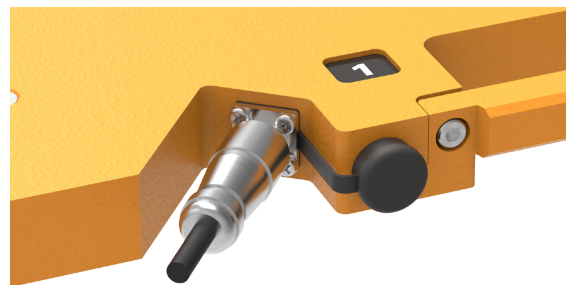

유선 축중기

ARW-1 / ARW-900

차량 무게 측정 용

ARW-1 [인디케이터]

ARW-900 [플레이트]

- 고 해상도 컬러 TFT LCD
- 한글 안내 문구에 따른 쉬운 조작
- 가볍고 컴팩트한 사이즈
- 방수 케이스
- USB 메모리 백업 및 업그레이드

- 낮은 플레이트 높이
- IP67 방수 방진 등급
- 무 정지 계량 선택 가능
- 원터치 방식의 푸시-풀 커넥터
- 후면 이동식 바퀴로 쉽게 이동 가능

• TFT 화면의 한글 안내 문구에 의한 쉬운 조작

- USB 메모리 데이터 백업
- 쉽고 간편한 펌웨어 업그레이드

- 누구나 쉽게 조작이 가능한 로터리 스위치 방식 채용

- RS232C 데이터 송신
- 게이트 제어용 외부 입/출력 핀 포함

- 체결이 쉬운 IP67 원 터치 푸시-플 커넥터 및 고무 캡 홀더

- 컴팩트한 사이즈의 방수형 케이스

- 이동식 바퀴로 쉽게 이동 가능
- 세워서 보관이 용이한 미끄럼 방지 고무

ARW-900 (플레이트)

제품 사이즈

제품 사양

모델 명	ARW-900-10	ARW-900-15	ARW-900-20
최대 무게	10,000kg	15,000kg	20,000kg
한눈의 값	10kg	10kg	20kg
플랫폼 사이즈	900 x 500 x 33		900 x 600 x 33
무정지 계량 속도	10km/h 이내		
램프 & 더미 재질	우레탄 고무		
IP 등급	IP67		
사용 온도	-20°C ~ 60°C		
사용 습도	85% R.H. (no condensation)		
제품 무게	약 22kg		약 33kg